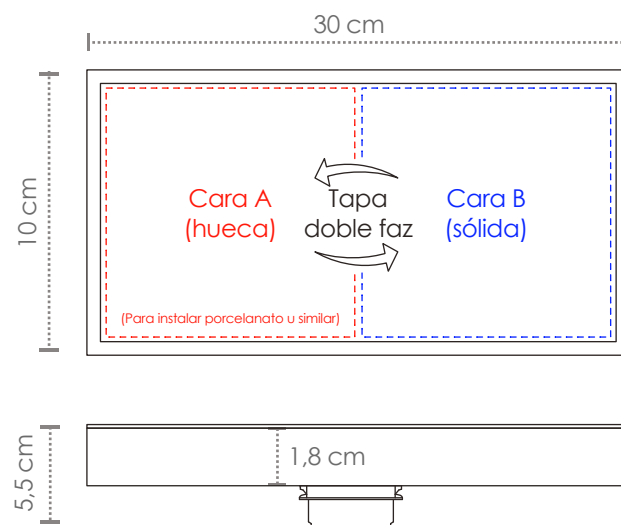

# REJILLA DE PISO INVISIBLE ACERO INOX 30X10

## FICHA TÉCNICA

**INKORPORAR**  
ACABADOS ARQUITECTÓNICOS

<b>Código</b>	041910301-T
<b>Diseño tipo</b>	Rejilla de piso invisible
<b>Color - Acabado</b>	Acero Inox
<b>Material</b>	Acero inoxidable
<b>Dimensión</b>	30 x 10 cm
<b>Modelo</b>	Sifón rejilla de piso

## PLANOS TÉCNICOS

### NOTA:

Las dimensiones de sugerencia de instalación son nominales y están sujetas a cambios sin previo aviso.